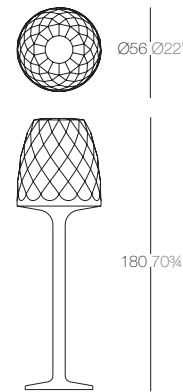

VASES Lámpara de pie 180
VASES Floor Lamp 70 3/4\"