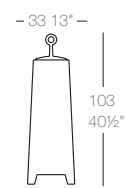

MORA Lámpara 103
MORA Lamp 40 1/2\"

	Light	RGBW Led	RGBW Led DMX	RGBW Led Battery
MORA 58 MORA 22 3/4\"	46028W	46028L	46028D	46028Y
MORA 103 MORA 40 1/2\"	46033W	46033L	46033D	46033Y