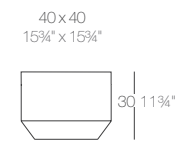

VELA CHILL

VELA Chill Lámpara
VELA Chill Lamp

	Light	RGBW Led	RGBW Led DMX	RGBW Led Battery
VELA CHILL	54072W	54072L	54072D	54072Y