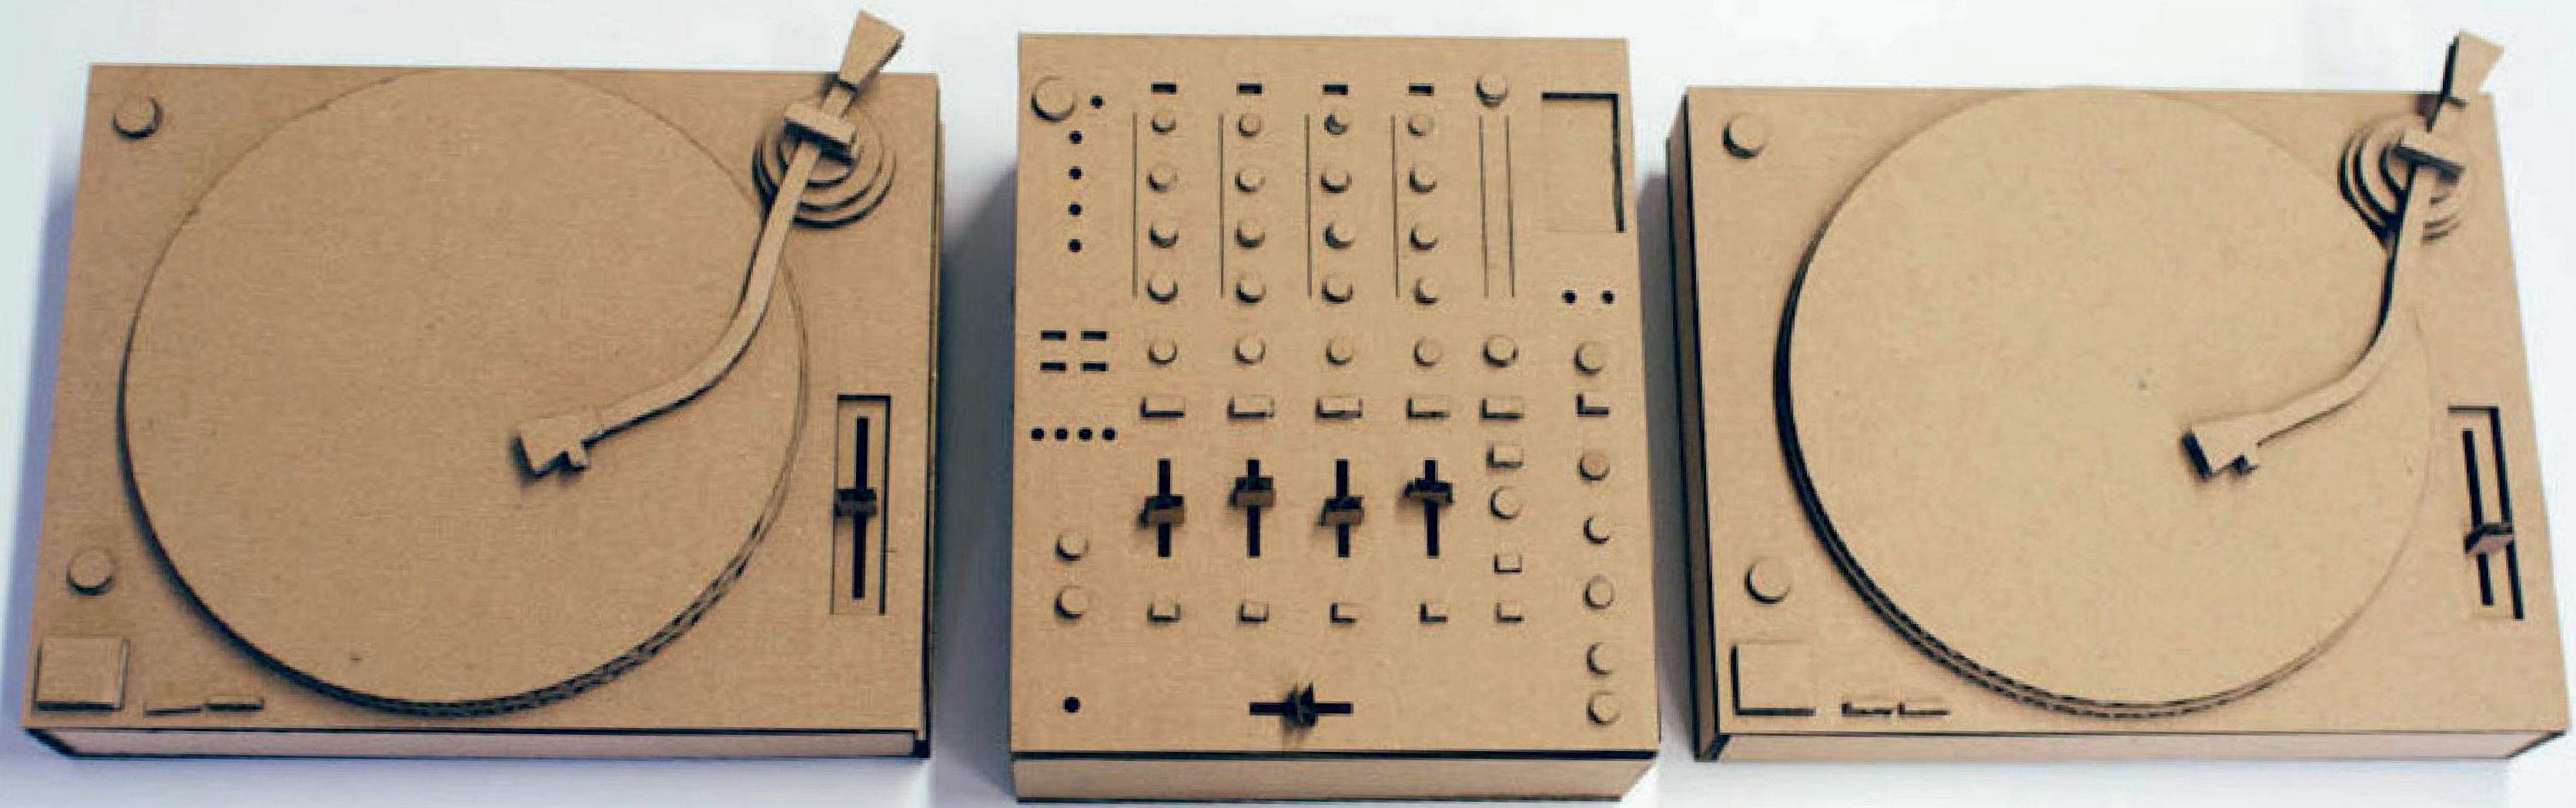

VONDOM DMX SYSTEM FOR PROFESSIONALS

Vondom furniture are ideal for garden and professional spaces such as bars, restaurants, chill out spaces, luxury spaces beside the sea or pool etc public places. With built-in light will create a special atmosphere, luxurious and intimate.