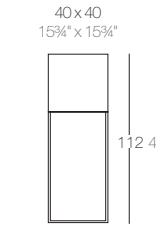

VELA Lámpara Cubo Alto 152
VELA High Cube Lamp 59 3/4\"

VELA Lámpara Cubo Alto 110
VELA High Cube Lamp 43 3/4\"

VELA Lámpara Cubo Alto 90
VELA High Cube Lamp 35 1/2\"

VELA Lámpara Cubo 112
VELA Cube Lamp 44\"