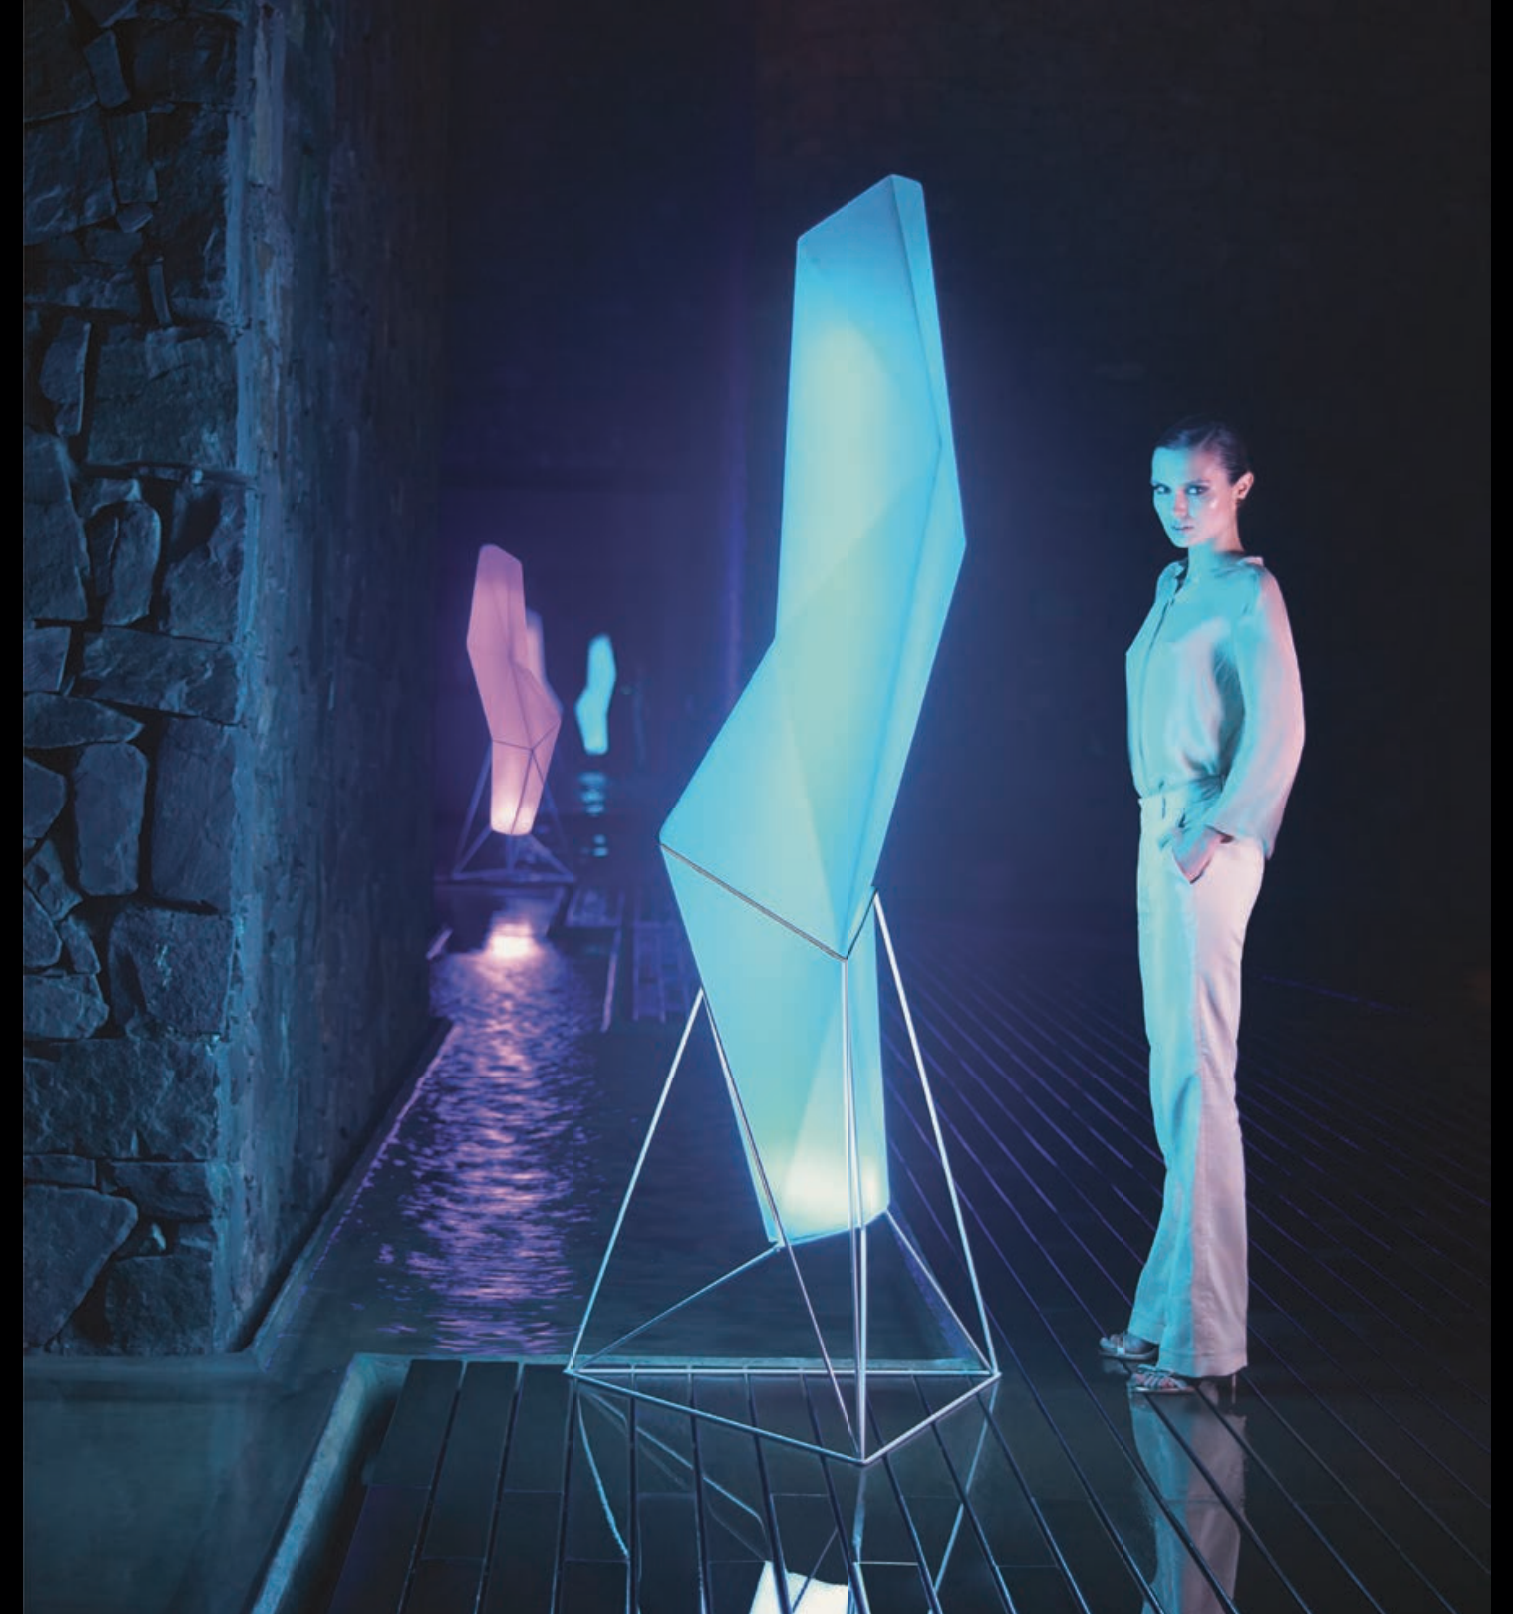

Faz lamp recalls the figure of the crystallized quartz, making that the light impact in the facets that are split conforming attractive volumes.

It is manufactured in technical resins of polyethylene and the base in metallic material, under even the most extreme conditions our lamp are

La Lámpara Faz recuerda la figura del cuarzo cristalizado, haciendo que la luz incida en las facetas que se doblan conformando atractivos volúmenes.

Está fabricada en resinas técnicas de polietileno y el soporte en material metálico, su luminaria de LEDs es estanca, logrando un conjunto IP65, lo que permite un uso intensivo en exterior incluso en las condiciones más extremas.