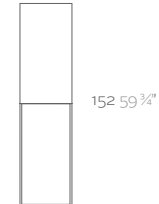

40 x 40
15 3/4" x 15 3/4"

VELA Lámpara Cubo Alto 152
VELA High Cube Lamp 59 3/4"

40 x 40
15 3/4" x 15 3/4"