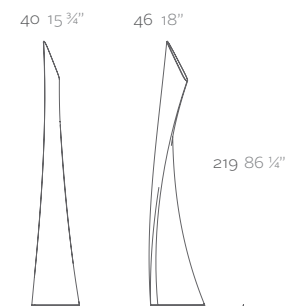

COLLECTION BY A-CERO

WING

The WING collection by A-cero for VONDOM, was born by weaving together straight and curved lines in a dynamic way. These extremes curves and angles, which are a typical trait in architectures latest advances have now reached out to furniture design, going for a free, delicate and organic line, that generates movement and separates itself from of any former trace of over-rigidness. These are bold pieces that make up a set of furniture with a huge visual impact and a impressive sculptural and dynamic significance.

La colección WING de A-cero para VONDOM, nace de los pliegues resultantes de la proyección de líneas rectas y curvas entrelazadas de una manera dinámica. Las curvas y angulaciones extremas que caracterizan la última etapa del estudio a nivel arquitectónico se trasladan también al diseño de mobiliario, apostando por una línea libre, grácil y organicista, que genera movimiento y se abstrae, sinuosamente, de cualquier indicio de una octogonalidad ya superada. Piezas atrevidas que conforman un mobiliario de gran fuerza visual y denotan una notable carga escultórica y dinámica.

WING A-CERO
SCULPTURAL AND
DYNAMIC
DESIGN

WING Monoblock Lamp
WING Lámpara Monoblock