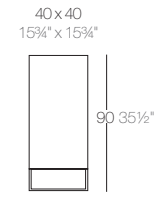

VELA Lámpara Cubo Alto 152
VELA High Cube Lamp 59 3/4\"

VELA Lámpara Cubo Alto 110
VELA High Cube Lamp 43 3/4\"

VELA Lámpara Cubo Alto 90
VELA High Cube Lamp 35 1/2\"

VELA Lámpara Cubo 112
VELA Cube Lamp 44\"