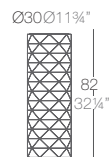

MARQUIS Lámpara Ø60x50
MARQUIS Lamp Ø23½"x19¾"

MARQUIS Lámpara Ø25x53
MARQUIS Lamp Ø9¾"x20¾"

MARQUIS Lámpara Ø40x60
MARQUIS Lamp Ø15¾"x23½"

MARQUIS Lámpara Ø30x82
MARQUIS Lamp Ø11¾"x32¼"

MARQUIS Lámpara Ø50x25
MARQUIS Lamp Ø19¾"x9¾"