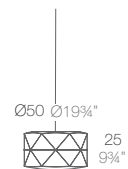

MARQUIS Lámpara Ø60x50
MARQUIS Lamp Ø23½"x19¾"

MARQUIS Lámpara Ø25x53
MARQUIS Lamp Ø9¾"x20¾"

MARQUIS Lámpara Ø40x60
MARQUIS Lamp Ø15¾"x23½"

MARQUIS Lámpara Ø30x82
MARQUIS Lamp Ø11¾"x32¼"

MARQUIS Lámpara Ø50x25
MARQUIS Lamp Ø19¾"x9¾"