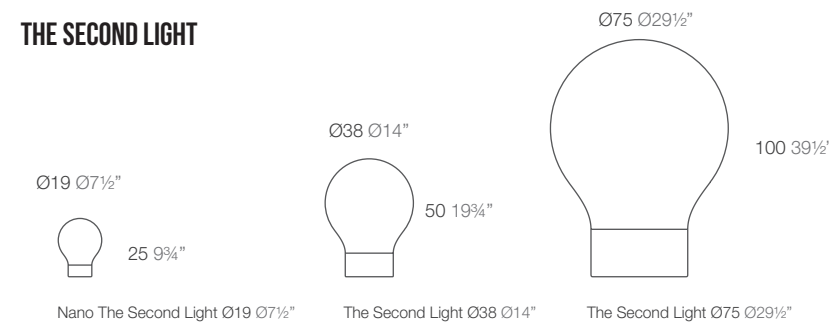

THE SECOND LIGHT

	Light	RGBW Led	RGBW Led DMX	RGBW Led Battery	Nano Led	Colgante
NANO Ø19 Ø7½"	-	-	-	-	46019L	-
Ø38 Ø14"	46038	46038L	46038L	46038L	-	48000X
Ø75 Ø29½"	46075	46075L	46075L	46075L	-	48000X

Art Direction Ramón Esteve
Design Studio Vondom
TVL_0316

EN | The possible differences between pictures and real items could be due to the colors in the printing technology process. VONDOM all rights related to trademarks, pictures and designs are reserved. All manufacturing distribution and/or trading activities in any media of the products displayed in the collections are prohibited. Specifically those rights about total or partial reproduction, transformation and/or usage in public with commercial purposes. VONDOM reserves the right to effect any changes or improvements, without notice. All the information included in this catalogue regarding sizes and capacities are approximated. © Copyright. 2016. Vondom, S.L.U. All rights reserved to the order of VONDOM

ES | Las posibles diferencias entre el color original y el color reproducido se deben a la técnica de impresión. VONDOM se reserva el derecho exclusivo sobre todas las marcas, fotografías y diseños utilizados en sus colecciones, por lo que queda prohibida la fabricación, distribución y/o comercialización de los productos que los contienen, en cualquier medio o soporte. En particular quedan reservados a favor de su titular los derechos de reproducción total o parcial, la transformación de los mismos y/o su utilización fuera de la esfera privada y con fines comerciales. VONDOM se reserva el derecho de modificar total o parcialmente sin aviso previo cualquiera de los datos y especificaciones de esta publicación. Toda la información que aparece en este catálogo referente a dimensiones y capacidades son aproximadas. © Copyright. 2016. Vondom, S.L.U. Todos los Derechos a beneficio de VONDOM.

VONDOM®

Experts in joy culture

HEAD QUARTERS:

VONDOM S.L.U
Avda. Valencia - 46891 - El Palomar - Spain
t. +34 96 239 84 86 - f. +34 96 290 05 01
info@vondom.com - www.vondom.com

USA BRANCH:

VONDOM LLC.
979 Third Avenue - Suite 1532
PH: 212-207-3252 - New York, NY 10022
infousa@vondom.com - www.vondom.com

CHINA BRANCH:

VONDOM Lifestyle Design (Shanghai) Co., Ltd.
Building C6-103, No. 700, Wan Rong Road, Zha Bei Zone,
200072 - Shanghai - China - Tel: 86 21 6521 9916
infochina@vondom.com - www.vondom.com