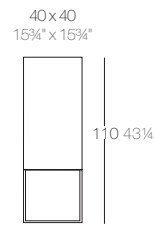

VELA Lámpara Cubo Alto 110
VELA High Cube Lamp 43 3/4\"