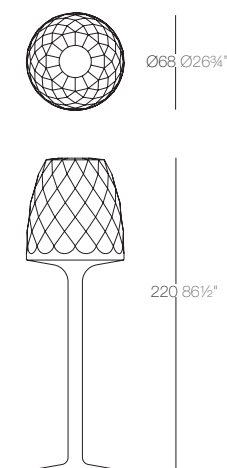

VASES Lámpara de pie 220
VASES Floor Lamp 86 1/2\"

	Light	RGBW Led	RGBW Led DMX	RGBW Led Batt.
Lámpara de pie 220 Floor Lamp 220	47068W	47068L	47068D	47068Y
Lámpara de pie 180 Floor Lamp 180	47056W	47056L	47056D	47056Y
Lámpara de pie 70 Floor Lamp 70	47038W	47038L	47038D	47038Y