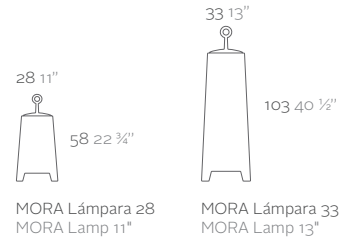

MORA

Lamp set BY JAVIER MARISCAL