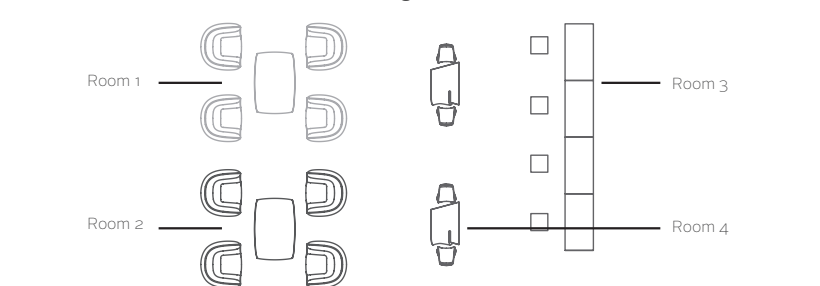

2* DMX Wireless Home Customized Configuration