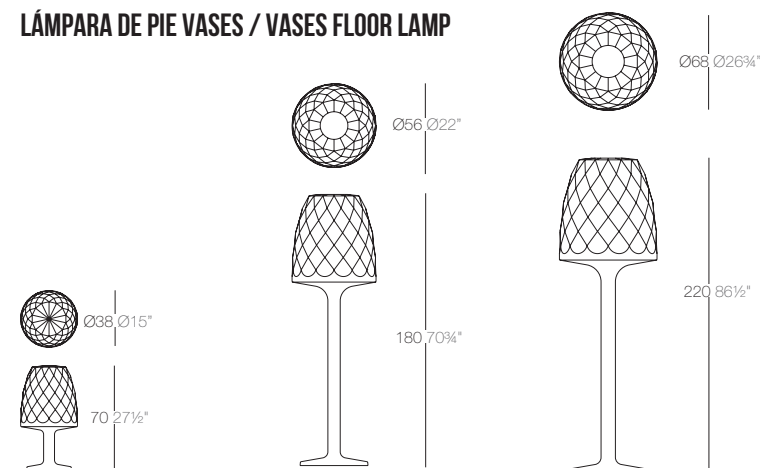

LÁMPARA DE PIE VASES / VASES FLOOR LAMP

VASES Lámpara de pie 70
VASES Floor Lamp 27 1/2\"

VASES Lámpara de pie 180
VASES Floor Lamp 70 3/4\"

VASES Lámpara de pie 220
VASES Floor Lamp 86 1/2\"

	Light	RGBW Led	RGBW Led DMX	RGBW Led Batt.
Lámpara de pie 220 Floor Lamp 220	47068W	47068L	47068D	47068Y
Lámpara de pie 180 Floor Lamp 180	47056W	47056L	47056D	47056Y
Lámpara de pie 70 Floor Lamp 70	47038W	47038L	47038D	47038Y