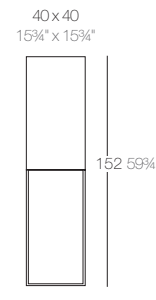

VELA Lámpara Cubo Alto 152
VELA High Cube Lamp 59 3/4\"