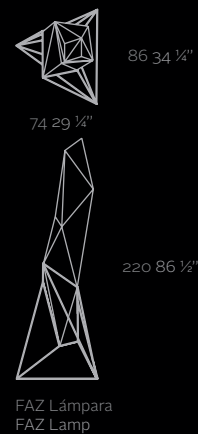

COLLECTION BY
RAMON ESTEVE

FAZ

Faz lamp belongs to the collection of Ramón Esteve for VONDOM.

As other models of Faz, is inspired in the mineral forms that we find in the nature, is generated from the seductive folding faces obtaining interesting plays of lights and shadows giving as a result a sculptural image.

Faz lamp recalls the figure of the crystallized quartz, making that the light impact in the facets that are split conforming attractive volumes.

It is manufactured in technical resins of polyethylene and the base in metallic material, under even the most extreme conditions our lamp are

ideal for use outside due to their IP65 protection class for its luminary LEDs.

La Lámpara Faz pertenece a la nueva colección de Ramón Esteve para VONDOM. Como otros modelos de Faz, esta inspirada en las formas minerales que nos encontramos en la naturaleza, se genera a partir de las seductoras plegaduras de las caras consiguiendo interesantes juegos de luces y sombras dando como resultado una imagen escultórica.

La Lámpara Faz recuerda la figura del cuarzo cristalizado, haciendo que la luz incida en las facetas que se doblan conformando atractivos volúmenes.

Está fabricada en resinas técnicas de polietileno y el soporte en material metálico, su luminaria de LEDs es estanca, logrando un conjunto IP65, lo que permite un uso intensivo en exterior incluso en las condiciones más extremas.

FAZ LAMP