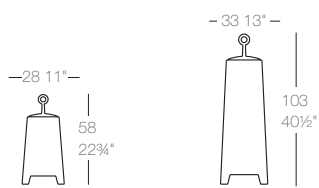

MORA

MORA Lámpara 58
MORA Lamp 22 3/4\"

MORA Lámpara 103
MORA Lamp 40 1/2\"

	Light	RGBW Led	RGBW Led DMX	RGBW Led Battery
MORA 58 MORA 22 3/4\"	46028W	46028L	46028D	46028Y
MORA 103 MORA 40 1/2\"	46033W	46033L	46033D	46033Y

VASES

A cm	A in	Kit Soporte Colgante Kit Ceiling Holder	Light	RGBW Led	RGBW Led DMX	RGBW Led Batt.
Ø30	Ø11 3/4\"	48000X	48030W	48030L	48030D	48030Y
Ø40	Ø15 3/4\"	48000X	48040W	48030L	48030D	48030Y
Ø60	Ø24 3/4\"	48000X	48060W	48030L	48030D	48030Y