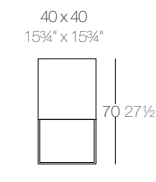

VELA Lámpara Cubo Alto 152
VELA High Cube Lamp 59 3/4\"

VELA Lámpara Cubo Alto 110
VELA High Cube Lamp 43 3/4\"

VELA Lámpara Cubo Alto 90
VELA High Cube Lamp 35 1/2\"

VELA Lámpara Cubo 112
VELA Cube Lamp 44\"