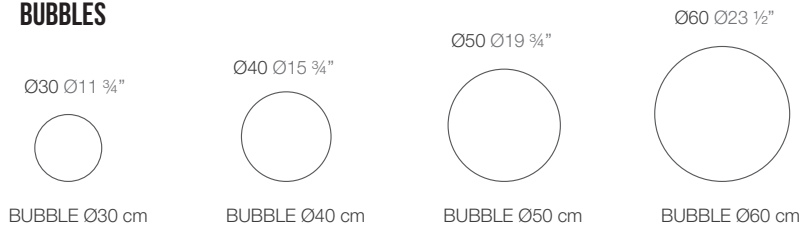

BUBBLES

	Light	RGBW Led	RGBW Led DMX	RGBW Led Battery	Colgante
Ø30 Ø11 ¾"	46003W	46003L	46003D	46003Y	48000X
Ø40 Ø15 ¾"	46004W	46004L	46004D	46004Y	48000X
Ø50 Ø19 ¾"	46005W	46005L	46005D	46005Y	48000X
Ø60 Ø23 ½"	46006W	46006L	46006D	46006Y	48000X