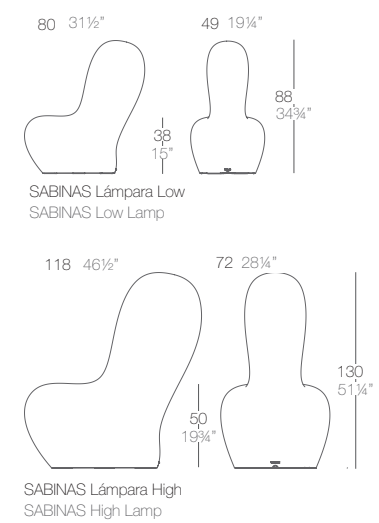

SABINAS LAMPS

COLLECTION BY
JAVIER MARISCAL

It's inspired by natural fluid shapes, avoiding any straight lines or geometry. Its outline hints at sand dunes, at female curves. This collection goes beyond fulfilling a purpose, or use, but poses a special friendship and attachment with its user. As all collections by this author it adheres to a very formal "mariscalish" code.

Se inspira en las formas orgánicas fluidas, huyendo de la línea recta y de la geometría. Sus curvas aluden a las dunas, a las curvas femeninas. Esta colección va más allá de cumplir una función, un uso y plantea una relación especial de amistad y cariño con el usuario. Como todas las colecciones del autor remiten a un código formal muy mariscaliano.