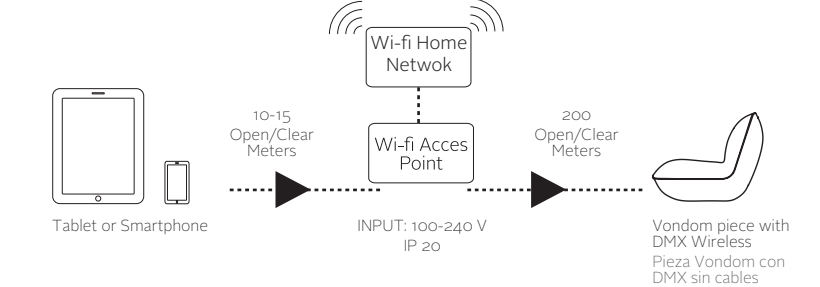

DMX WIRELESS HOME WIFI PACK