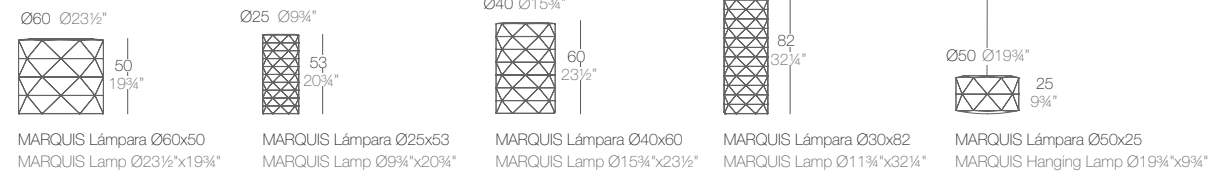

Dimensions / Dimensiones

xx xx": CM IN

MARQUIS

	Light	RGBW Led	RGBW Led DMX	RGBW Led Batt.
Lámpara Ø60x50 Lamp Ø23½"x19¾"	47087W	47087L	47087D	47087Y
Lámpara Ø25x53 Lamp Ø9¾"x20¾"	47088W	47088L	47088D	47088Y
Lámpara Ø40x60 Lamp Ø15¾"x23½"	47089W	47089L	47089D	47089Y
Lámpara Ø30x82 Lamp Ø11¾"x32¾"	47090W	47090L	47090D	47090Y
Lámpara Colgante Ø50x25 Hanging Lamp Ø19¾"x9¾"	47091W	47091L	47091D	47091Y

KUBIK

	Light	RGBW Led	RGBW Led DMX	RGBW Led Battery	Colgante
KUBIK	44419W	44419L	44419D	44419Y	48000X